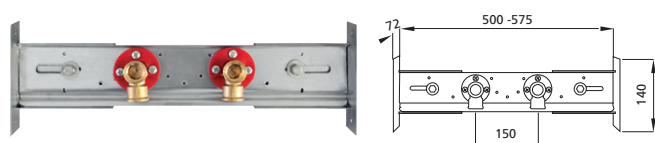

# Kleine Montagehelfer für Ständerwände

## BS+ Universal Armaturenplatte für Aufputzarmaturen/Zapfventil

mit 2 Wandscheiben, 1/2" **Art.-Nr. 215005.00**  
mit 1 Wandscheibe, 1/2" **Art.-Nr. 216209.00**

## BS+ Traverse für Waschmaschine

mit UP-Siphon WM und 1 Wandscheibe, 1/2" **Art.-Nr. 216004**

## BS+ Traverse für Wasserzähler

mit 2 UP-Einrohranschlussstück für MTK / MTW-NG (2" EAS KOAX)  
inkl. Blinddeckel und Dichtungssatz  
mit 2 UP Kolbenventil, tottraumfrei und druckverlustarm (DIN DVGW geprüft)  
mit Schallschutz nach DIN 4109 (Armaturengruppe 1)