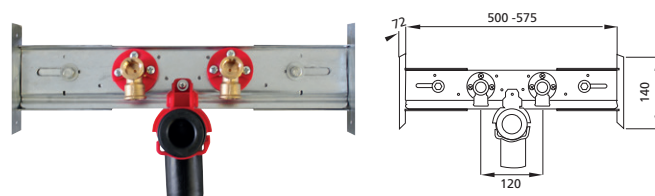

BS+ Universal Armaturenplatte für Küchenspüle