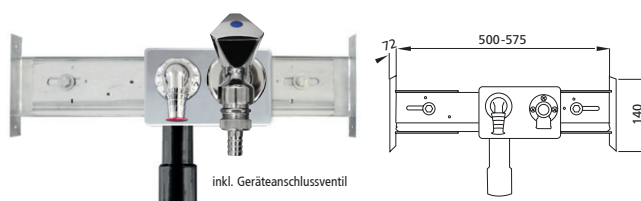

# Kleine Montagehelfer für Ständerwände

## BS+ Universal Armaturenplatte für Aufputzarmaturen/Zapfventil

mit 2 Wandscheiben, 1/2" **Art.-Nr. 215005.00**  
mit 1 Wandscheibe, 1/2" **Art.-Nr. 216209.00**

## BS+ Traverse für Waschmaschine

mit UP-Siphon WM und 1 Wandscheibe, 1/2" **Art.-Nr. 216004**

## BS+ Traverse für Wasserzähler

mit 2 UP-Einrohranschlussstück für MTK / MTW-NG (2" EAS KOAX)  
inkl. Blinddeckel und Dichtungssatz  
mit 2 UP Kolbenventil, tottraumfrei und druckverlustarm (DIN DVGW geprüft)  
mit Schallschutz nach DIN 4109 (Armaturengruppe 1)