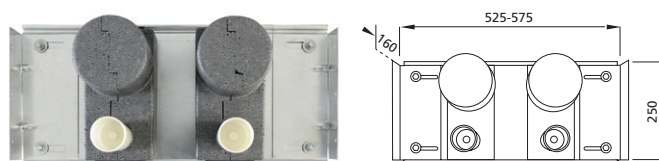

## BS+ Universal Armaturenplatte für Aufputzarmaturen/Zapfventil

mit 2 Wandscheiben, 1/2" **Art.-Nr. 215005.00**  
mit 1 Wandscheibe, 1/2" **Art.-Nr. 216209.00**

## BS+ Traverse für Waschmaschine

mit UP-Siphon WM und 1 Wandscheibe, 1/2" **Art.-Nr. 216004**

## BS+ Traverse für Wasserzähler

mit 2 UP-Einrohranschlussstück für MTK / MTW-NG (2" EAS KOAX)  
inkl. Blinddeckel und Dichtungssatz  
mit 2 UP Kolbenventil, tottraumfrei und druckverlustarm (DIN DVGW geprüft)  
mit Schallschutz nach DIN 4109 (Armaturengruppe 1)