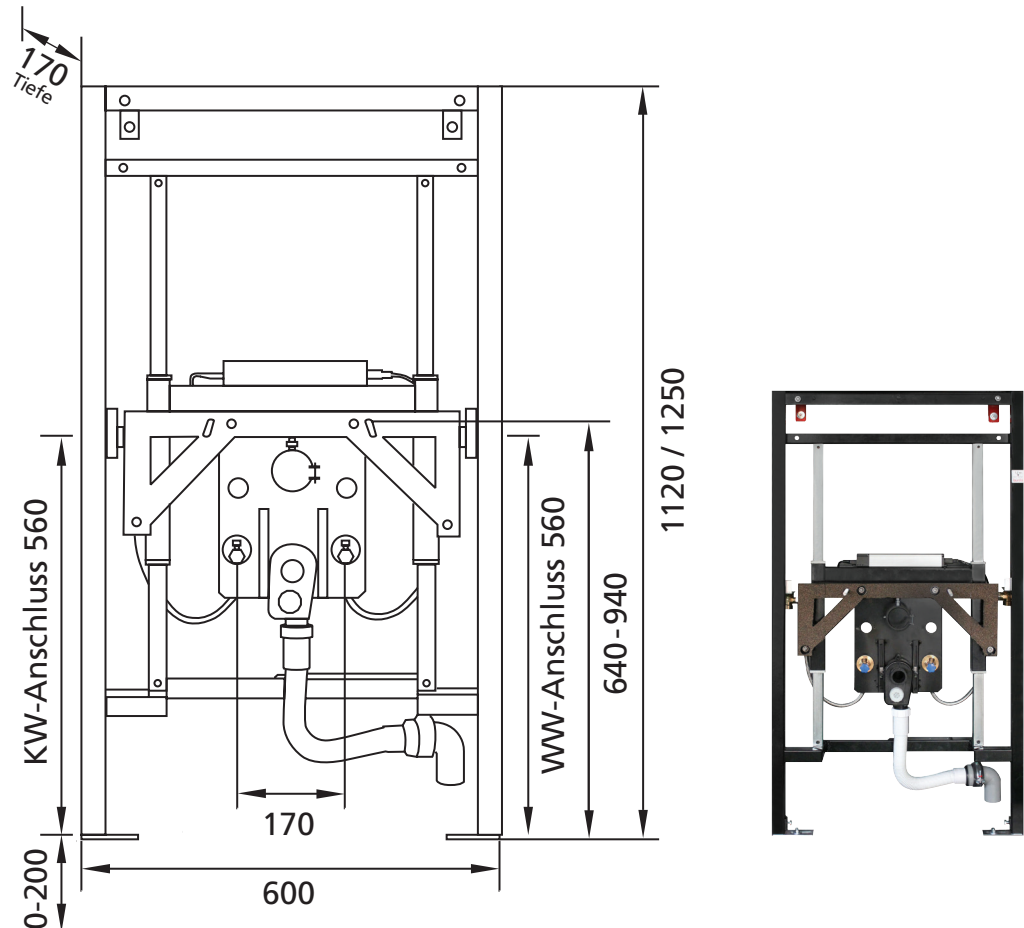

Lieferumfang:

- Trockenbauelement
- 2 Stück Wandscheiden
- Glasplatte RAL 9003, signal-weiß, B/H: 700 x 1000 mm
- mit Funkfernbedienung zur automatischen Höhenverstellung
- faserverstärkter, kernimprägnierter Gipskartonfront (1-lagig) mit allen Regeldurchbrüchen zur bauseitigen Verfließen

Technische Daten:

- Waschtischbefestigung für Waschtisch RoVabo 600 oder 800 mm
- Waschtisch 30 cm höhenverstellbar

Anschlüsse:

Elektroanschluss: über Schuko-Stecker (230 V AC, 50-60 Hz)
Abwasseranschluss: DN 50
TW und TWW-Anschluss: R1/2"

Optional gegen Aufpreis lieferbar:

Auflistung siehe Rückseite

Ansicht mit integriertem Spiegel

Burda my move WT comfort
Abmessungen: B / H / T: 600 / 1120 / 170 mm
Art.-Nr.: 270511
Abmessungen: B / H / T: 600 / 1250 / 170 mm
Art.-Nr.: 270512

Technische Details my move WT comfort

Optional gegen Aufpreis lieferbar:

- individuelle Glasplattenfarbe nach RAL 270505
- Glasplatte mit Spiegel,
Gesamt B/H 700 x 1450 mm, Spiegel B/H 700 x 690 mm 270506
- Glasplatte mit Spiegel,
Gesamt B/H 700 x 1630 mm, Spiegel B/H 700 x 870 mm 270513
- Glasplatte mit Spiegel,
Gesamt B/H 840 x 1630 mm, Spiegel B/H 840 x 870 mm 270514
(in Verbindung mit WT Rovabo 800 mm)
- Verkleidung für die Einzelmontage, RAL Classic-Farben 270508
- Verkleidung für die Einzelmontage, RAL Design-Farben 270515
- Externer Taster "hoch/runter" 270516
- Burda Waschtisch RoVabo B=600 mm
mit integriertem Siphon und Handtuchhaltern chrom 890060
- Burda Waschtisch RoVabo B=800 mm
mit integriertem Siphon und Handtuchhaltern chrom 890080