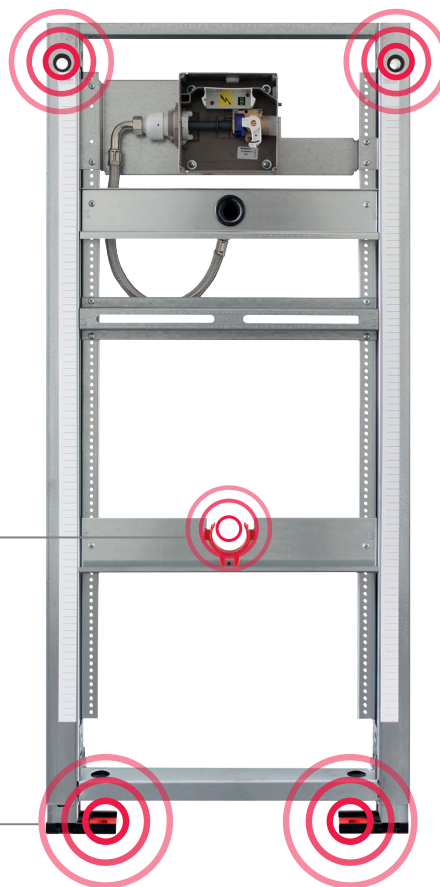

# BS+ Urinal-Element mit Geberit Universal Rohbauset

für den Trockenbau, bietet Installateuren und Planern die Möglichkeit auf vormontierte Einheiten zurückzugreifen.

Schallentkoppelt mit Premium-Wandhalter zur Vorwandmontage

Schallschutz  
DIN 4109

**Optional**  
Schallentkoppelte Premium-Wandhalter zur Vorwandmontage

Art.-Nr. 240012

Schallentkoppelte Befestigungsschelle für Ablaufbogen

Schallentkoppelte, herausziehbare Kunststofffüße

Burda Urinal-Element  
mit Geberit Universal Rohbauset  
Art.-Nr. 214712

- Die Elemente bestehen aus 48 mm breiten Profilen, daher können Sie perfekt in eine 50er Gipskartonständerwand verbaut werden.
- Durch ihre großzügige Profilbreite lassen sich die GKFI-Bauplatten einfach auf Stoß ausrichten und komfortabel mit Abstand zum Rand verschrauben – das gibt zusätzliche Sicherheit, spart Zeit und verhindert Materialausbruch.
- Befestigen der Bauplatten ohne vorzubohren
- Schallentkopplung serienmäßig integriert (alle roten Kunststoffteile)
- Elementfüße standardmäßig 220 mm ausziehbar
- Hoher Korrosionsschutz durch sendzimir verzinkte Elemente.
- 4 Punkt-Befestigung
- Alle gängigen Normen werden eingehalten (z. B. DIN 4109 etc.)

## Technische Details Burda Urinal-Element