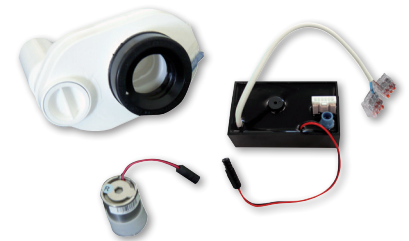

BS+ Urinal-Element mit UP Rohbauset Flowtronik

Burda Urinal-Element
mit UP Rohbauset Flowtronik

Art.-Nr. 214800

Burda Flowtronik

Verdeckte Urinalsteuerung
mit Siphonsensor,
programmierbar mittels
Android App, ab Android 2.3.3
(GingerBread)
230 V, Fertigmontageset

bestehend aus:
Elektronikbox,
Magnetventil
Siphonsensor

Art.-Nr. 214854

geeignet für: Trockenbau und Vorwand

- Selbsttragender sendzimirverzinkter und schallentkoppelter Stahlrahmen 48 mm
- Befestigungsplatte zur variablen Urinalmontage
- einstellbare, schallentkoppelte Wasserzulauftraverse
- einstellbare Ablauftraverse
- vormontiertes Rohbauset mit Anschluss 230 V Ventilblock mit Wasserabspernung
- Funktionen: Standard- und Stadionbetrieb, Zwangsspülung
- Bauschutz für Revisionsöffnung
- Befestigungs- und Montagezubehör für Element und Urinal
- Anschluss 1/2"
- Urinal Anschlussgarnitur