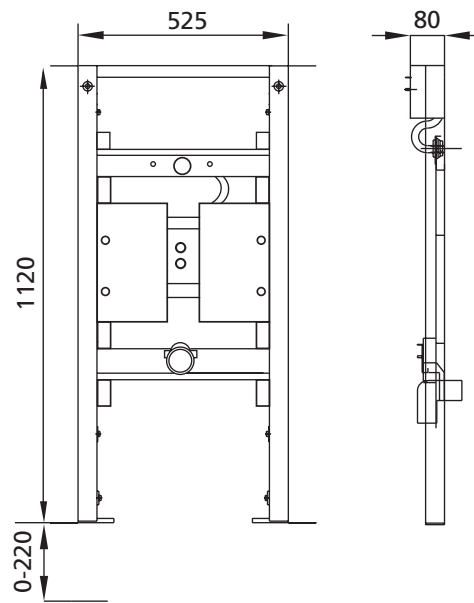

BS+ Urinal-Element mit UP Rohbauset Flowtronik

Burda Urinal-Element
mit UP Rohbauset Flowtronik

Art.-Nr. 214800

Burda Flowtronik

Verdeckte Urinalsteuerung
mit Siphonsensor,
programmierbar mittels
Android App, ab Android 2.3.3
(GingerBread)
230 V, Fertigmontageset

bestehend aus:
Elektronikbox,
Magnetventil
Siphonsensor

Art.-Nr. 214854

geeignet für: Trockenbau und Vorwand

- Selbsttragender sendzimirverzinkter und schallentkoppelter Stahlrahmen 48 mm
- Befestigungsplatte zur variablen Urinalmontage
- einstellbare, schallentkoppelte Wasserzulauftraverse
- einstellbare Ablauftraverse
- vormontiertes Rohbauset mit Anschluss 230 V Ventilblock mit Wasserabspernung
- Funktionen: Standard- und Stadionbetrieb, Zwangsspülung
- Bauschutz für Revisionsöffnung
- Befestigungs- und Montagezubehör für Element und Urinal
- Anschluss 1/2"
- Urinal Anschlussgarnitur