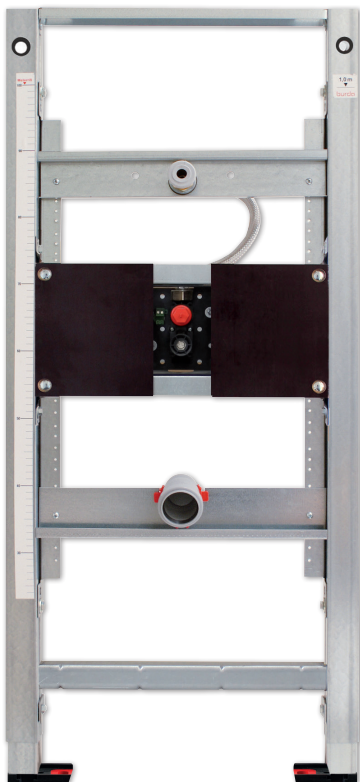

BS+ Urinal-Element mit UP Rohbauset Flowtronik

Burda Urinal-Element
mit UP Rohbauset Flowtronik

Art.-Nr. 214800

Burda Flowtronik

Verdeckte Urinalsteuerung
mit Siphonsensor,
programmierbar mittels
Android App, ab Android 2.3.3
(GingerBread)
230 V, Fertigmontageset

bestehend aus:
Elektronikbox,
Magnetventil
Siphonsensor

Art.-Nr. 214854

geeignet für: Trockenbau und Vorwand

- Selbsttragender sendzimirverzinkter und schallentkoppelter Stahlrahmen 48 mm
- Befestigungsplatte zur variablen Urinalmontage
- einstellbare, schallentkoppelte Wasserzulauftraverse
- einstellbare Ablauftraverse
- vormontiertes Rohbauset mit Anschluss 230 V Ventilblock mit Wasserabspernung
- Funktionen: Standard- und Stadionbetrieb, Zwangsspülung
- Bauschutz für Revisionsöffnung
- Befestigungs- und Montagezubehör für Element und Urinal
- Anschluss 1/2"
- Urinal Anschlussgarnitur