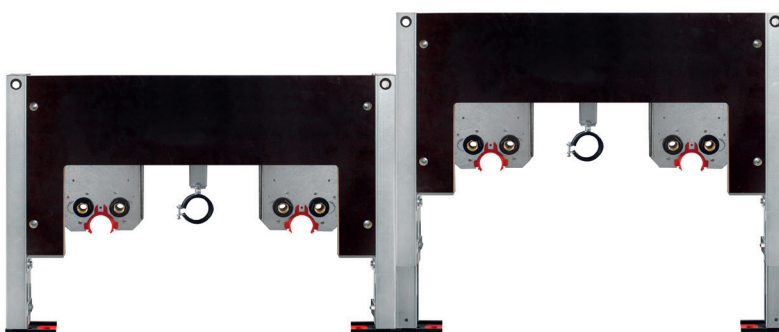

BS+ Waschtisch-Element

für Geberit Bambini Spiel- und Waschlandschaft

Beispiel 212035.00

geeignet für: Trockenbau und Vorwand

- verzinkte, selbsttragende und schallentkoppelte Stahlkonstruktion,
- Befestigungsplatte zur variablen Waschtischmontage,
- schwenkbarem Siphonbogen DN 50,
- Gumminippel 32 mm,
- gesamtes Montagezubehör für Element und Waschtisch,
- verstellbare Fußstützen 0-220 mm.

Aufpreis für weitere Anschlussarten auf Anfrage

Beispiel 212033.00

Optional

Schallentkoppelte Premium-Wandhalter zur Vorwandmontage
Art.-Nr. 240012

BS+ Waschtisch-Element für

Geberit Bambini 2 für Standardarmatur	Art.-Nr. 2412035.00
Geberit Bambini 3 für Standardarmatur	Art.-Nr. 2412034.00
Geberit Bambini 4 für Standardarmatur	Art.-Nr. 2412033.00

Technische Details BS+ Waschtisch-Element
für Geberit Bambini Spiel- und Waschlandschaft