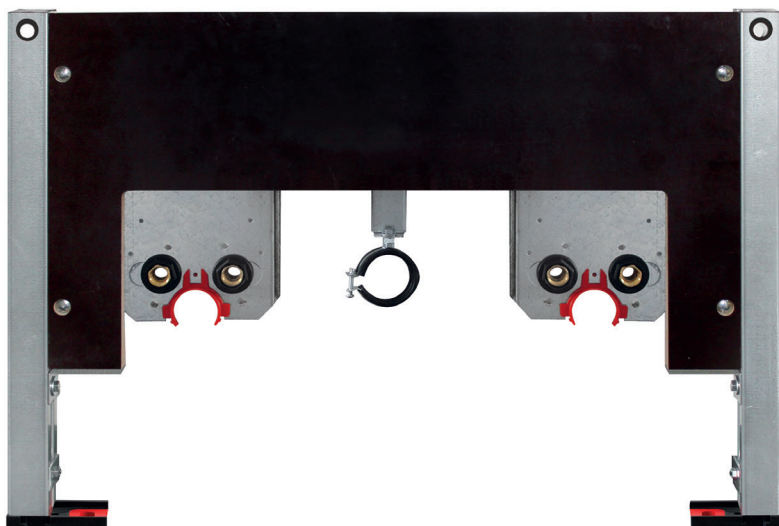

BS+ Waschtisch-Element

für Geberit Bambini Spiel- und Waschlandschaft

Beispiel 212035.00

geeignet für: Trockenbau und Vorwand

- verzinkte, selbsttragende und schallentkoppelte Stahlkonstruktion,
- Befestigungsplatte zur variablen Waschtischmontage,
- schwenkbarem Siphonbogen DN 50,
- Gumminippel 32 mm,
- gesamtes Montagezubehör für Element und Waschtisch,
- verstellbare Fußstützen 0-220 mm.

Aufpreis für weitere Anschlussarten auf Anfrage

Beispiel 212033.00

Optional

Schallentkoppelte Premium-Wandhalter zur Vorwandmontage
Art.-Nr. 240012

BS+ Waschtisch-Element für

Geberit Bambini 2 für Standardarmatur	Art.-Nr. 2412035.00
Geberit Bambini 3 für Standardarmatur	Art.-Nr. 2412034.00
Geberit Bambini 4 für Standardarmatur	Art.-Nr. 2412033.00

Technische Details BS+ Waschtisch-Element
für Geberit Bambini Spiel- und Waschlandschaft