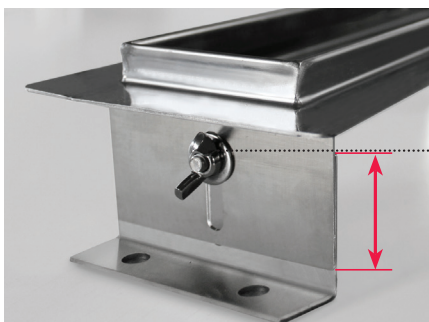

# Duschrinne burda CHANNEL-LINE S

mit bewährter burda-Abdichtungstechnik

QUALITY  
made in   
LGA-Test in Vorbereitung

Duschrinne mit integriertem Abfluss aus Edelstahl

Abdeckung Edelstahl gebürstet

Fliesenmulde

durch lösen der Schraube einfache Höhenverstellbarkeit  
Höhe min. 68 mm max. 98 mm

Haarsieb mit integriertem Geruchsverschluss aus Edelstahl sowie Serviceschlüssel zum einfachen Herausnehmen

## Top Features:

- Sämtliche Bauteile aus Edelstahl 1.4301
- Geeignet für den Einbau in Estrich
- Niedrige Aufbauhöhe (68 mm ohne Verwendung der integrierten Höhenverstellbarkeit)
- Dichtfließ werkseitig aufgebracht, sodass ein Höchstmaß an Dichtigkeit gewährleistet wird
- Standardlänge 700 mm weitere Maße optional erhältlich
- Abfluss DN50
- Ablaufleistung 0,7 l/sec.

## Lieferumfang:

- mit integriertem burda-Abdichtungsvlies (Dichtmanschette)
- Duschrinne mit waagerechten Abfluss aus Edelstahl („echte“ DN50)
- Abdeckung Edelstahl gebürstet **oder**
- Fliesenmulde
- Montagezubehör inkl. Serviceschlüssel