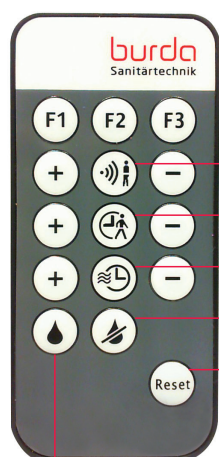

Bedienungsanleitung Fernbedienung elektrische Urinal-Steuerung BurdaTronic U-09

Art.-Nr. 505556

Standardeinstellungen

Mindestverweilzeit 4 sec.

Einstellbare Hauptspülung
von 5 bis 10 sec.

Hygienespülung
bei 24 Stunden
Nichtbenutzung

Funktionsübersicht

Spülung

Reichweite/Empfindlichkeit

Auslösen nach Verlassen

Spüldauer

Spülstopp

Reset

Mögliche Reaktionen der Steuerungen

a) Rotes Dauerblinker:
Sie befinden sich im Bereich der Sensorerfassung

b) Die LED blinkt einmal grün auf:
Die Steuerung konnte den Befehl umsetzen.

c) Die LED blinkt einmal rot auf:
Die Steuerung konnte den Befehl empfangen aber nicht umsetzen.