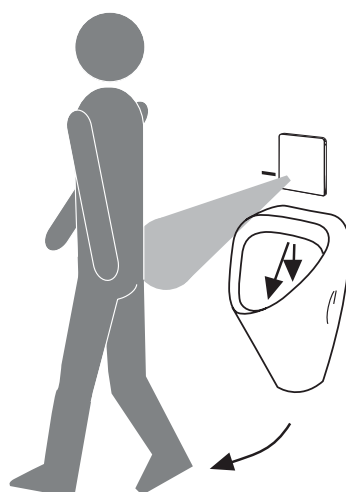

Bedienungsanleitung Fernbedienung elektrische Urinal-Steuerung BurdaTronic U-09

Art.-Nr. 505556

Standardeinstellungen

Mindestverweilzeit 4 sec.

Einstellbare Hauptspülung
von 5 bis 10 sec.

Hygienespülung
bei 24 Stunden
Nichtbenutzung

Funktionsübersicht

Spülung

Reichweite/Empfindlichkeit

Auslösen nach Verlassen

Spüldauer

Spülstopp

Reset

Mögliche Reaktionen der Steuerungen