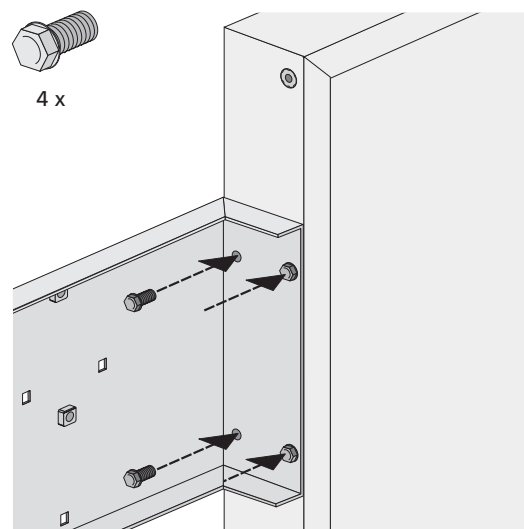

- ⓐ Stützklappgriffe Serie 801
- ⓑ Stützklappgriffe Serie 802