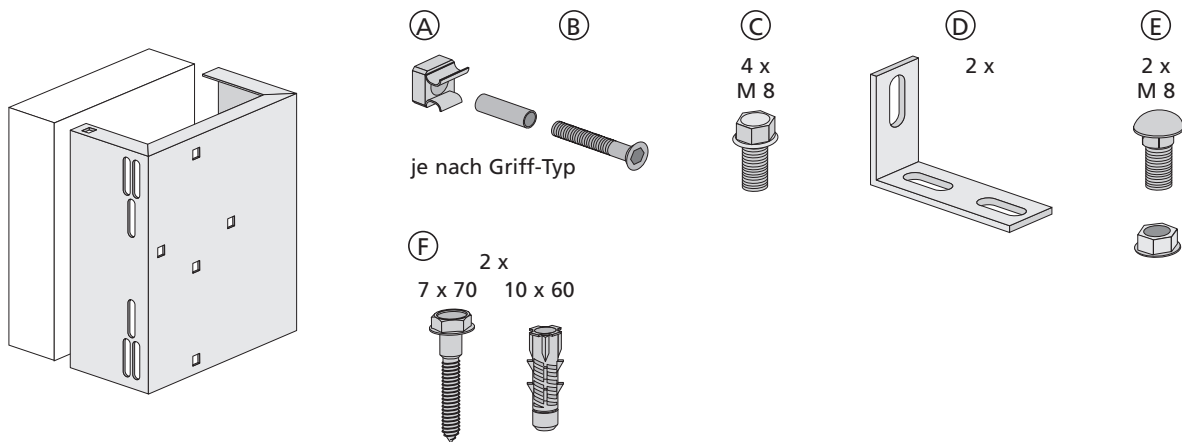

# Befestigungsplatte

für Stützgriffe am MEROBLOCK Universal WC - barrierefrei -

## Lieferumfang

## Befestigungsplatte für Stützgriffe am MEROBLOCK Universal WT - barrierefrei -