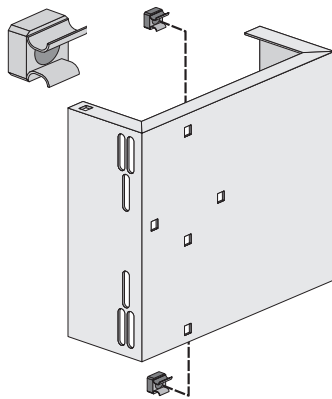

Befestigungsplatte

für Stützgriffe am MEROBLOCK Universal WC - barrierefrei -

Lieferumfang

Montage

(a) Stützklappgriffe Serie 801

(b) Stützklappgriffe Serie 802

Befestigungsplatte
für Stützgriffe am MEROBLOCK Universal WT - barrierefrei -

Lieferumfang

Montage

- a** Stützklappgriffe Serie 801
- b** Stützklappgriffe Serie 802