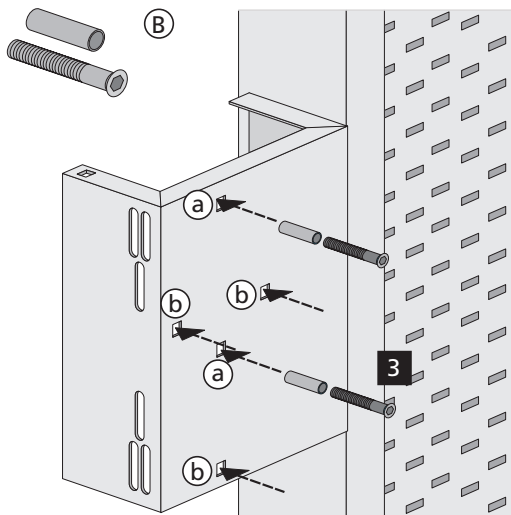

Befestigungsplatte

für Stützgriffe am MEROBLOCK Universal WC - barrierefrei -

Lieferumfang

Montage

(a) Stützklappgriffe Serie 801

(b) Stützklappgriffe Serie 802

Befestigungsplatte
für Stützgriffe am MEROBLOCK Universal WT - barrierefrei -

Lieferumfang

Montage

- a** Stützklappgriffe Serie 801
- b** Stützklappgriffe Serie 802