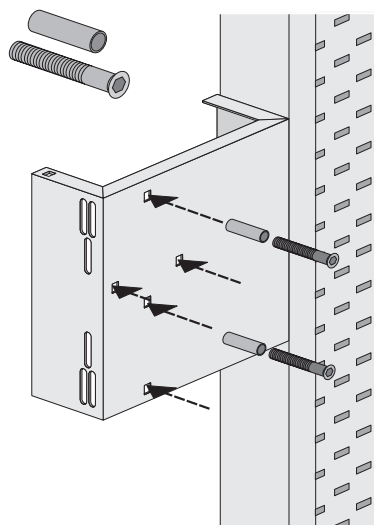

Befestigungsplatte

für Stützgriffe am MEROBLOCK Universal WC - barrierefrei -

Lieferumfang

Montage

(a) Stützklappgriffe Serie 801

(b) Stützklappgriffe Serie 802

Befestigungsplatte
für Stützgriffe am MEROBLOCK Universal WT - barrierefrei -

Lieferumfang

Montage

- a** Stützklappgriffe Serie 801
- b** Stützklappgriffe Serie 802