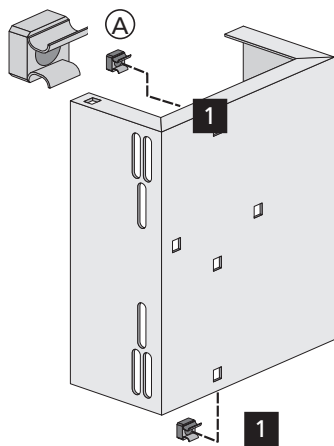

Befestigungsplatte

für Stützgriffe am MEROBLOCK Universal WC - barrierefrei -

Lieferumfang

Montage

(a) Stützklappgriffe Serie 801

(b) Stützklappgriffe Serie 802

Befestigungsplatte
für Stützgriffe am MEROBLOCK Universal WT - barrierefrei -

Lieferumfang

Montage

- a** Stützklappgriffe Serie 801
- b** Stützklappgriffe Serie 802