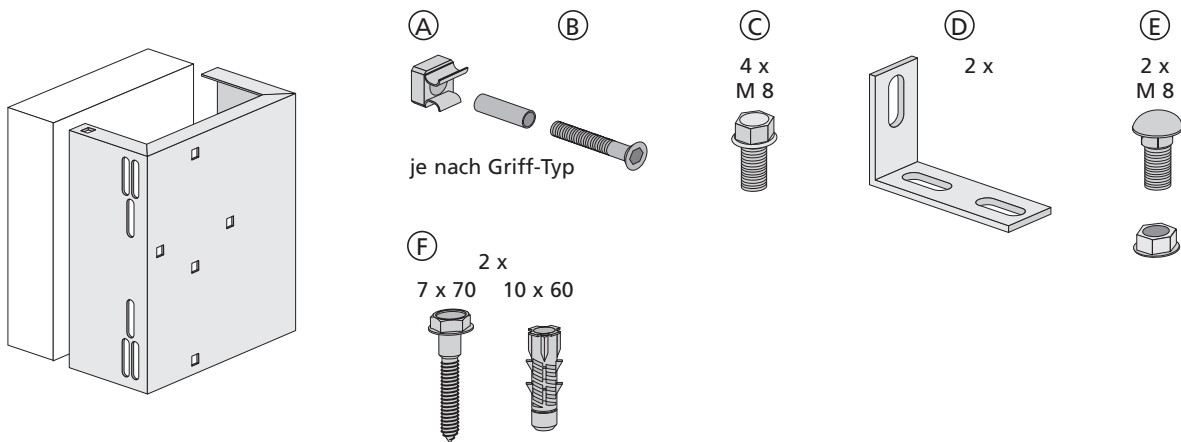

Befestigungsplatte

für Stützgriffe am MEROBLOCK Universal WC - barrierefrei -

Lieferumfang

Montage

(a) Stützklappgriffe Serie 801

(b) Stützklappgriffe Serie 802

Befestigungsplatte
für Stützgriffe am MEROBLOCK Universal WT - barrierefrei -

Lieferumfang

Montage

- a** Stützklappgriffe Serie 801
- b** Stützklappgriffe Serie 802