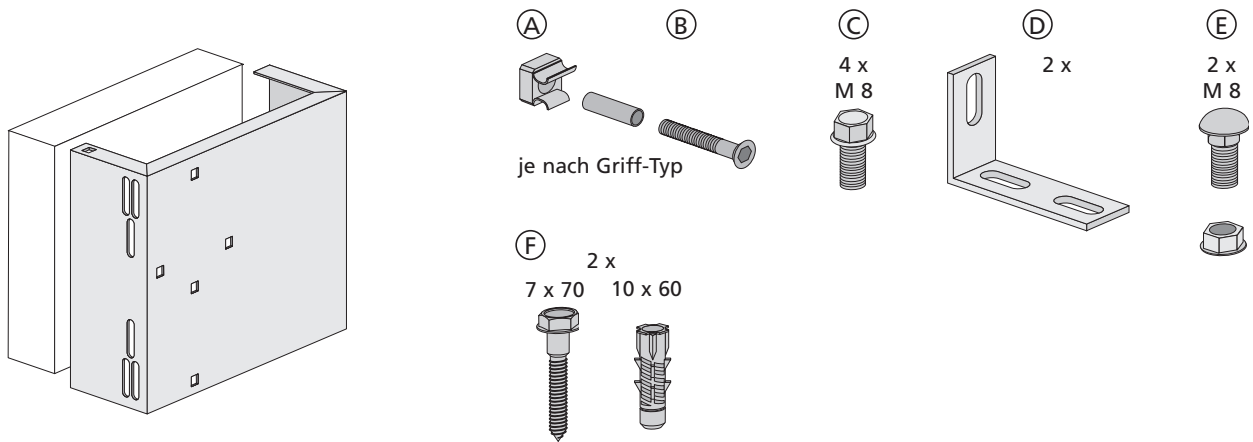

Befestigungsplatte

für Stützgriffe am MEROBLOCK Universal WC - barrierefrei -

Lieferumfang

Montage

(a) Stützklappgriffe Serie 801

(b) Stützklappgriffe Serie 802

Befestigungsplatte
für Stützgriffe am MEROBLOCK Universal WT - barrierefrei -

Lieferumfang

Montage

- a** Stützklappgriffe Serie 801
- b** Stützklappgriffe Serie 802