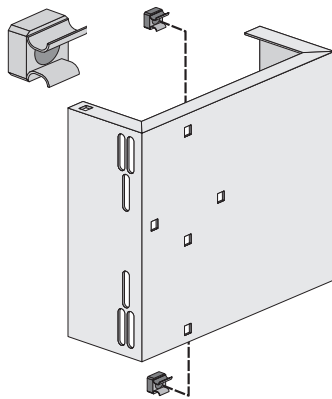

- ⓐ Stützklappgriffe Serie 801
- ⓑ Stützklappgriffe Serie 802