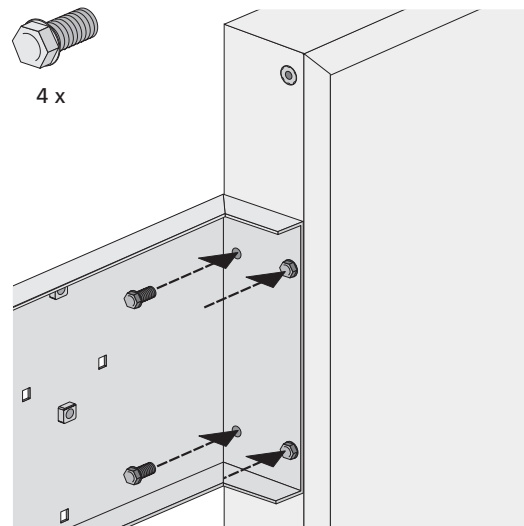

Befestigungsplatte

für Stützgriffe am MEROBLOCK Universal WC - barrierefrei -

Lieferumfang

Montage

(a) Stützklappgriffe Serie 801

(b) Stützklappgriffe Serie 802

Befestigungsplatte
für Stützgriffe am MEROBLOCK Universal WT - barrierefrei -

Lieferumfang

Montage

- a** Stützklappgriffe Serie 801
- b** Stützklappgriffe Serie 802