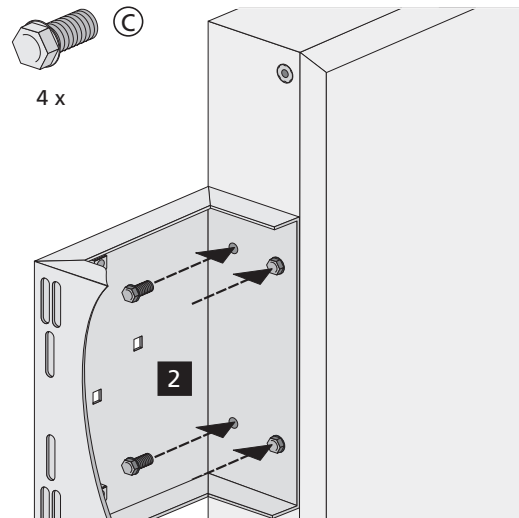

Befestigungsplatte

für Stützgriffe am MEROBLOCK Universal WC - barrierefrei -

Lieferumfang

Montage

(a) Stützklappgriffe Serie 801

(b) Stützklappgriffe Serie 802

Befestigungsplatte
für Stützgriffe am MEROBLOCK Universal WT - barrierefrei -

Lieferumfang

Montage

- a** Stützklappgriffe Serie 801
- b** Stützklappgriffe Serie 802