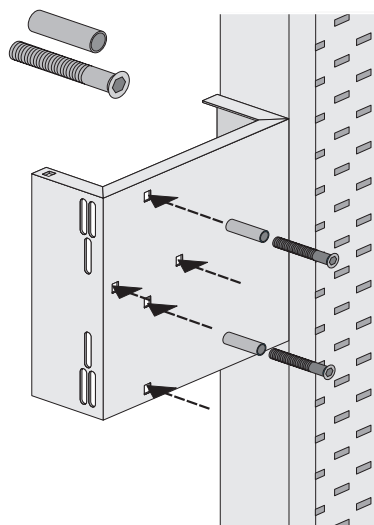

- ⓐ Stützklappgriffe Serie 801
- ⓑ Stützklappgriffe Serie 802