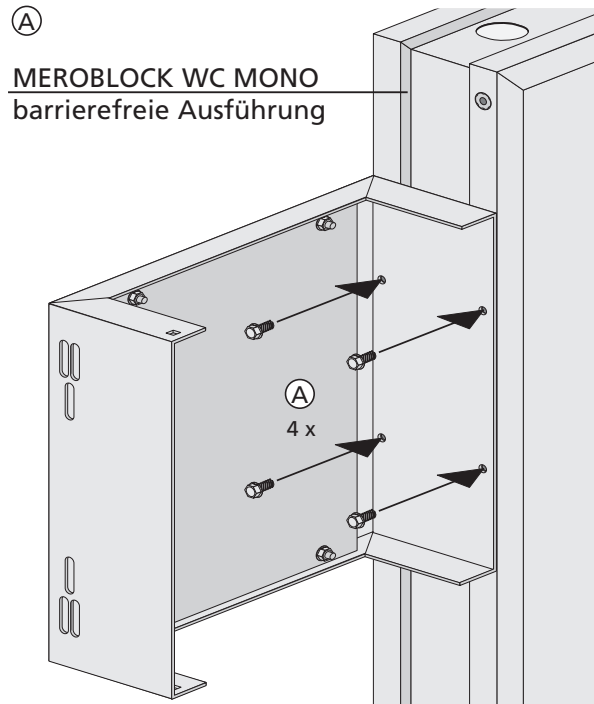

MEROBLOCK Befestigungsplatte
für Stütz-/Klappgriffe Art.: Z140 für WC

Lieferumfang

Befestigung

Vorwandmontage

Inwandmontage

D 506 514a/10.02

Technische Änderungen vorbehalten. Die Montage und Installation zu angrenzenden Gewerken muss nach den anerkannten Regeln der Technik und gültigen DIN-Normen durchgeführt werden. Die Vorgaben der Planungsanleitungen sind zu beachten.