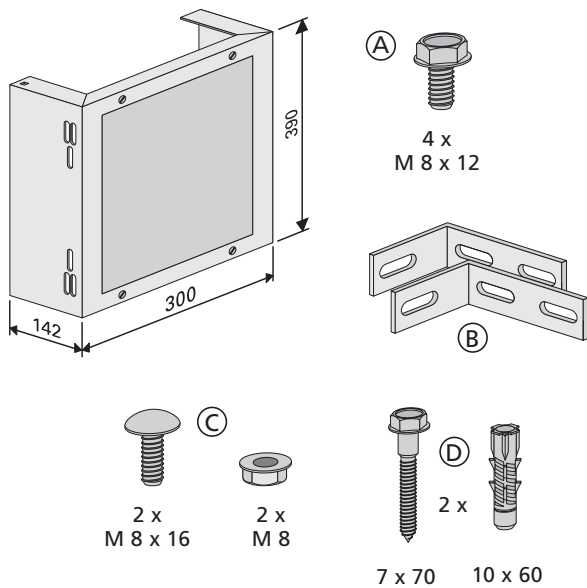

MEROBLOCK Befestigungsplatte
für Stütz-/Klappgriffe Art.: Z140 für WC

Lieferumfang

Befestigung

Vorwandmontage

Inwandmontage

D 506 514a/10.02

Technische Änderungen vorbehalten. Die Montage und Installation zu angrenzenden Gewerken muss nach den anerkannten Regeln der Technik und gültigen DIN-Normen durchgeführt werden. Die Vorgaben der Planungsanleitungen sind zu beachten.