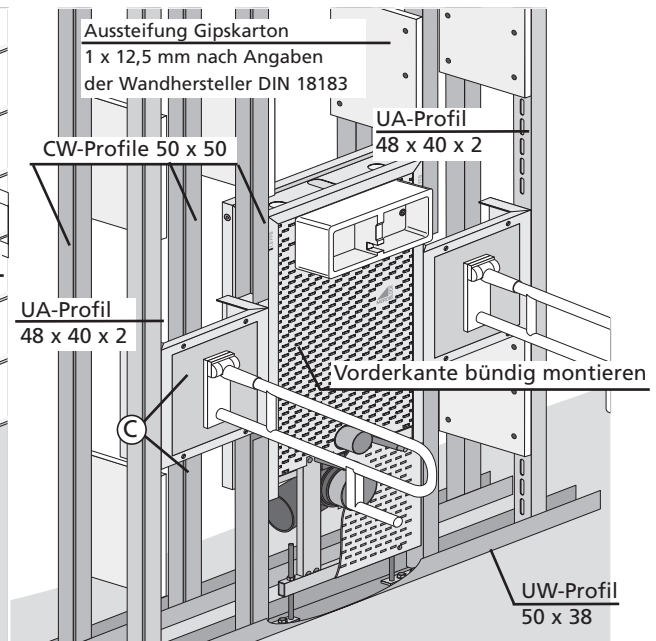

MEROBLOCK Befestigungsplatte
für Stütz-/Klappgriffe Art.: Z140 für WC

Lieferumfang

Befestigung

Vorwandmontage

Inwandmontage

D 506 514a/10.02

Technische Änderungen vorbehalten. Die Montage und Installation zu angrenzenden Gewerken muss nach den anerkannten Regeln der Technik und gültigen DIN-Normen durchgeführt werden. Die Vorgaben der Planungsanleitungen sind zu beachten.