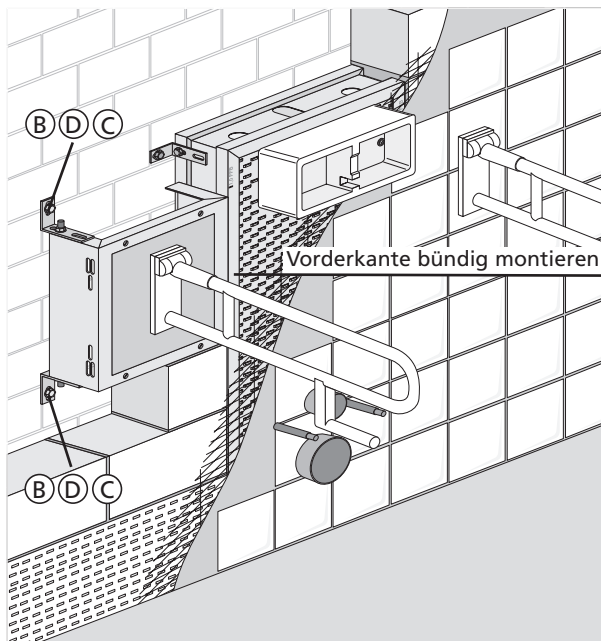

MEROBLOCK Befestigungsplatte
für Stütz-/Klappgriffe Art.: Z140 für WC

Lieferumfang

Befestigung

Vorwandmontage

Inwandmontage

D 506 514a/10.02

Technische Änderungen vorbehalten. Die Montage und Installation zu angrenzenden Gewerken muss nach den anerkannten Regeln der Technik und gültigen DIN-Normen durchgeführt werden. Die Vorgaben der Planungsanleitungen sind zu beachten.