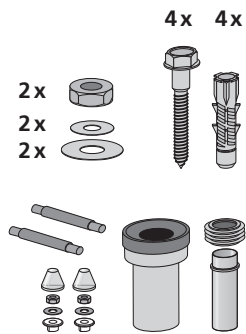

Im Lieferumfang enthalten:

\*Nach Montage der WC-Bolzen, diese mit beiliegender 12er Mutter kontern