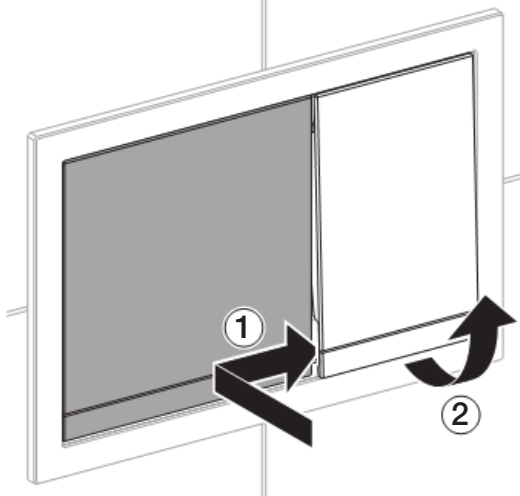

Installation

14

1

2

3

4

5

Geberit International AG
Schachenstrasse 77
CH-8645 Jona