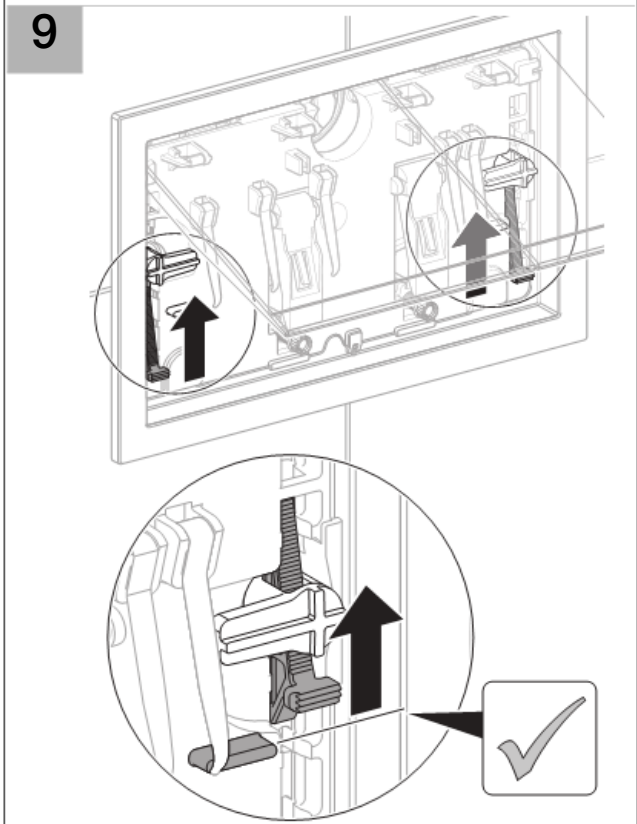

Installation

14

1

2

3

4

5

Geberit International AG
Schachenstrasse 77
CH-8645 Jona