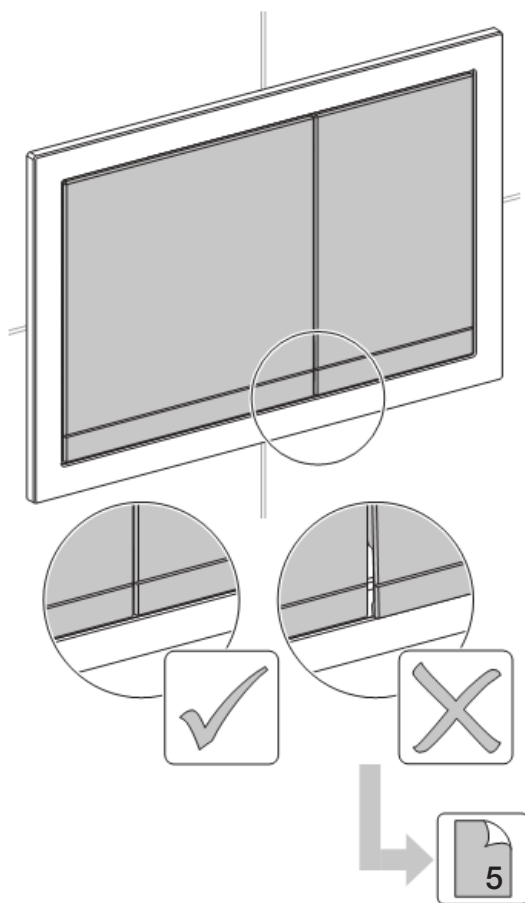

# Installation

14

1

2

3

4

5

Geberit International AG  
Schachenstrasse 77  
CH-8645 Jona