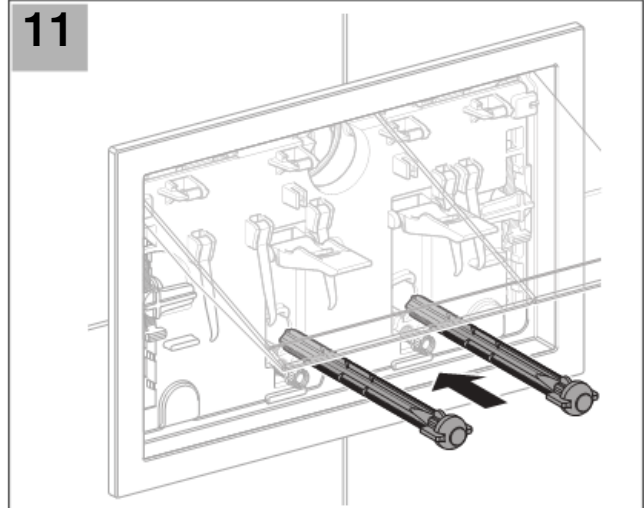

Installation

14

1

2

3

4

5

Geberit International AG
Schachenstrasse 77
CH-8645 Jona