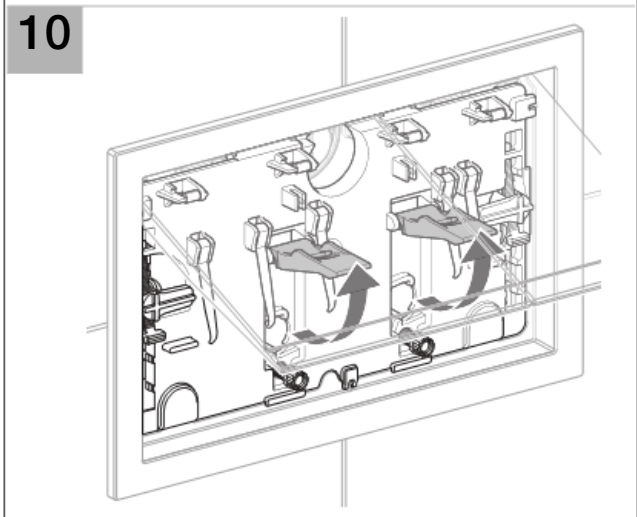

Installation

14

1

2

3

4

5

Geberit International AG
Schachenstrasse 77
CH-8645 Jona