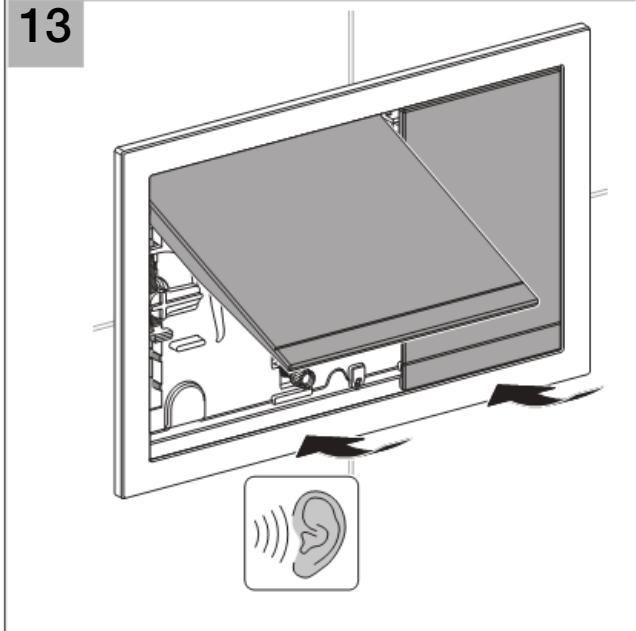

# Installation

14

1

2

3

4

5

Geberit International AG  
Schachenstrasse 77  
CH-8645 Jona