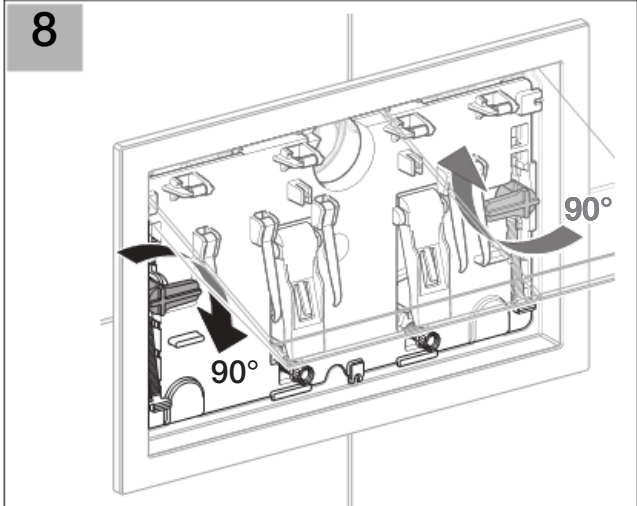

# Installation

14

1

2

3

4

5

Geberit International AG  
Schachenstrasse 77  
CH-8645 Jona