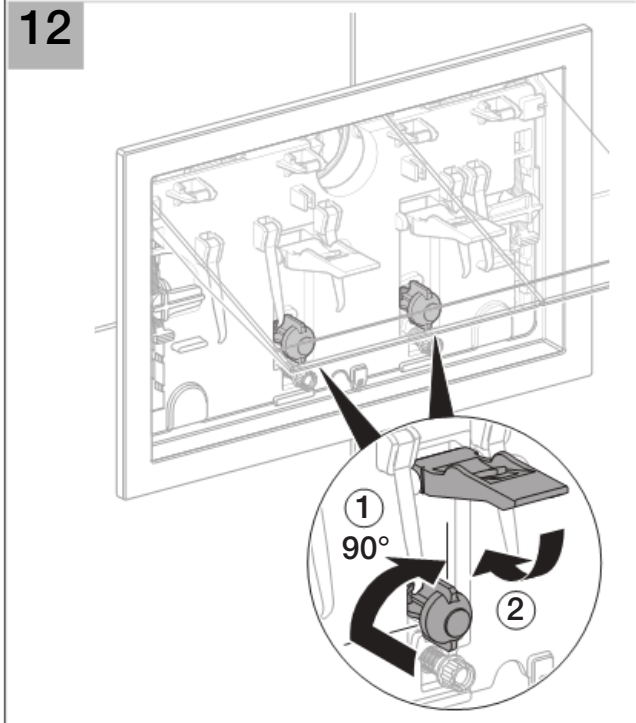

# Installation

14

1

2

3

4

5

Geberit International AG  
Schachenstrasse 77  
CH-8645 Jona