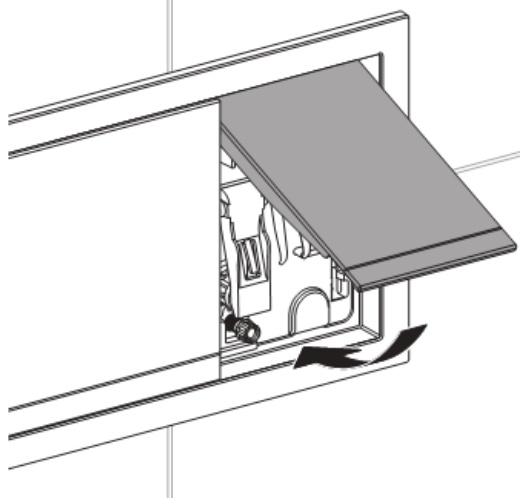

# Installation

14

1

2

3

4

5

Geberit International AG  
Schachenstrasse 77  
CH-8645 Jona