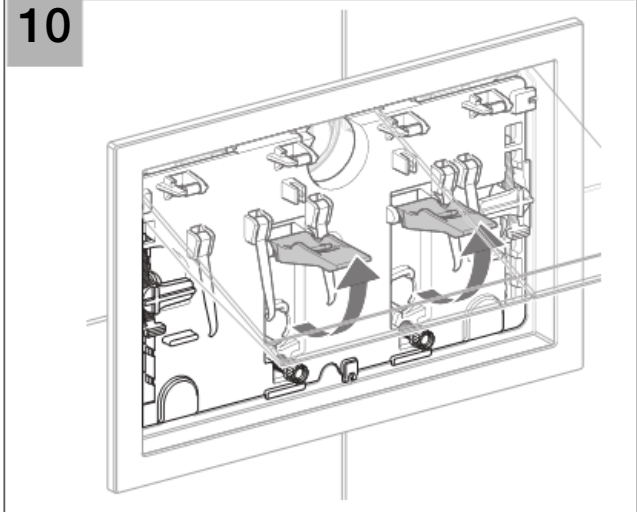

# Installation

14

1

2

3

4

5

Geberit International AG  
Schachenstrasse 77  
CH-8645 Jona