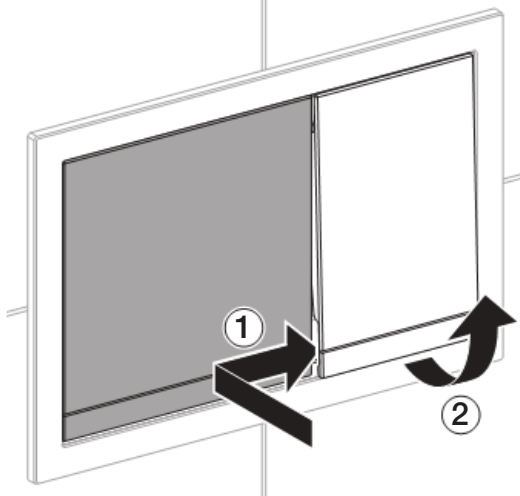

# Installation

14

1

2

3

4

5

Geberit International AG  
Schachenstrasse 77  
CH-8645 Jona