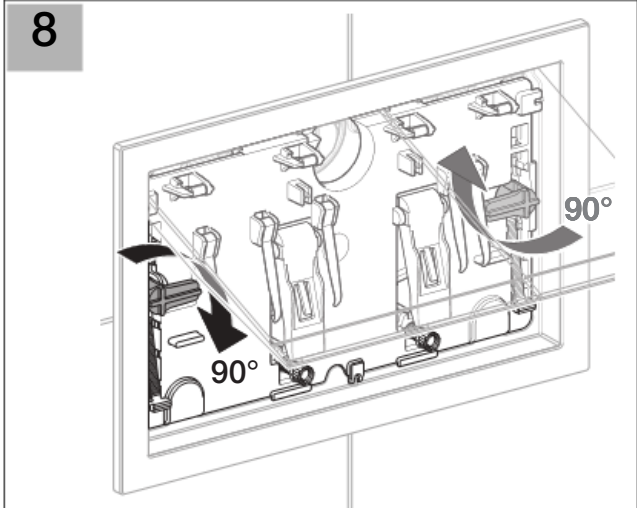

Installation

14

1

2

3

4

5

Geberit International AG
Schachenstrasse 77
CH-8645 Jona