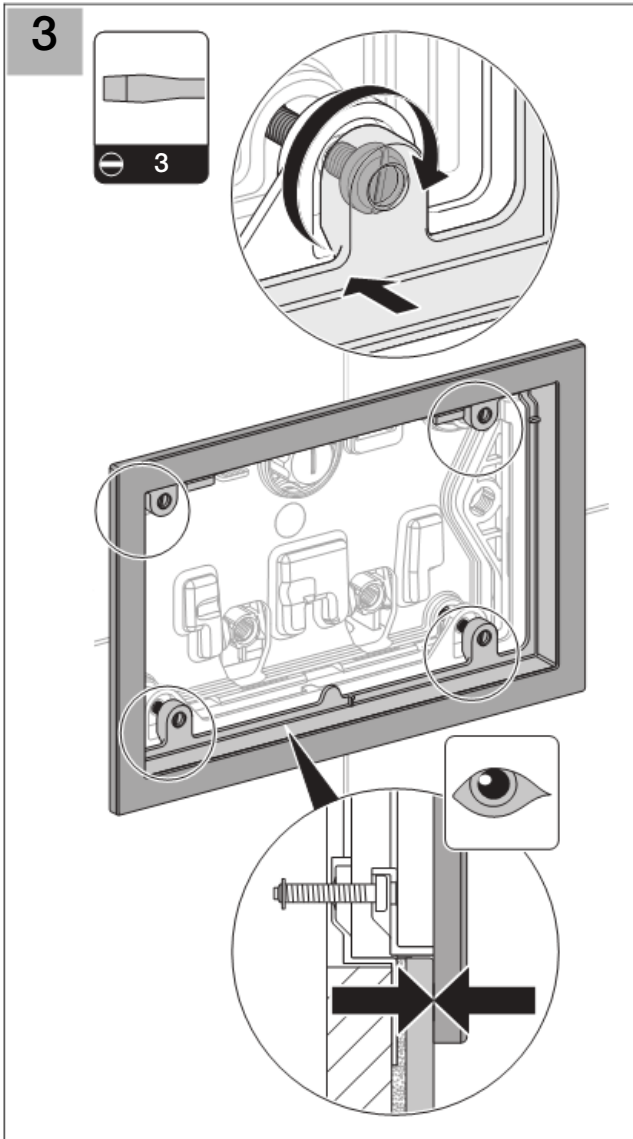

# Installation

14

1

2

3

4

5

Geberit International AG  
Schachenstrasse 77  
CH-8645 Jona