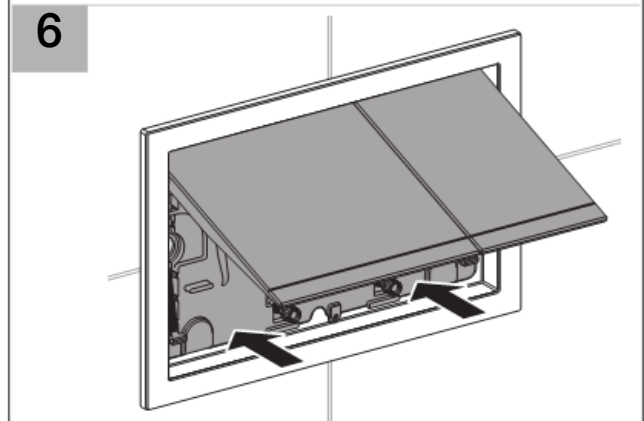

Installation

14

1

2

3

4

5

Geberit International AG
Schachenstrasse 77
CH-8645 Jona