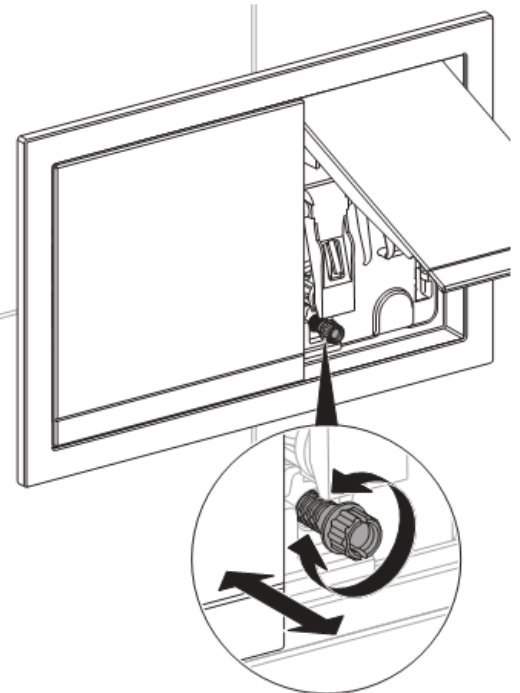

Installation

14

1

2

3

4

5

Geberit International AG
Schachenstrasse 77
CH-8645 Jona