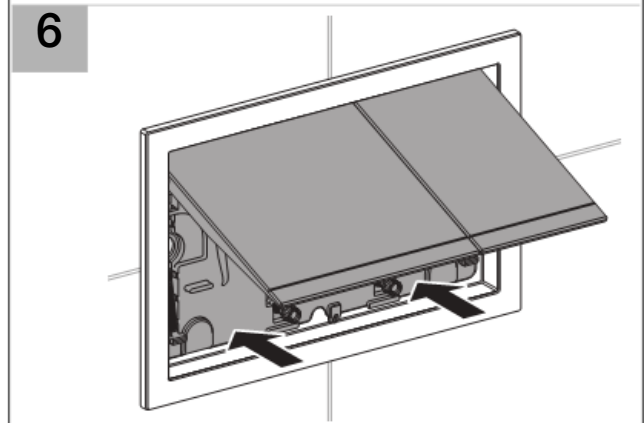

# Installation

14

1

2

3

4

5

Geberit International AG  
Schachenstrasse 77  
CH-8645 Jona