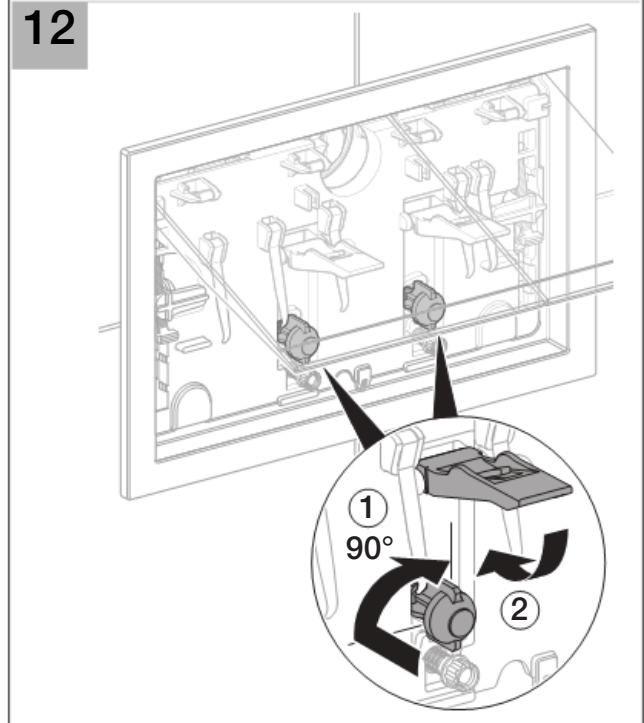

Installation

14

1

2

3

4

5

Geberit International AG
Schachenstrasse 77
CH-8645 Jona