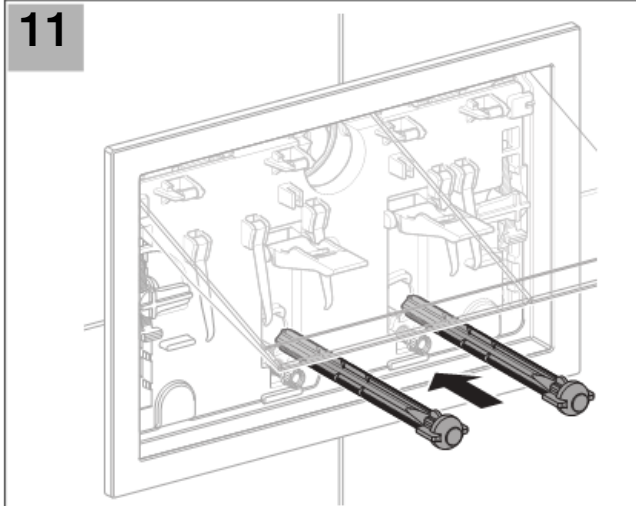

# Installation

14

1

2

3

4

5

Geberit International AG  
Schachenstrasse 77  
CH-8645 Jona