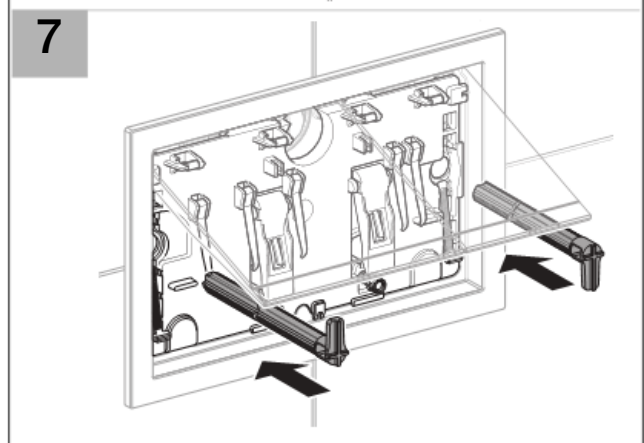

Installation

14

1

2

3

4

5

Geberit International AG
Schachenstrasse 77
CH-8645 Jona