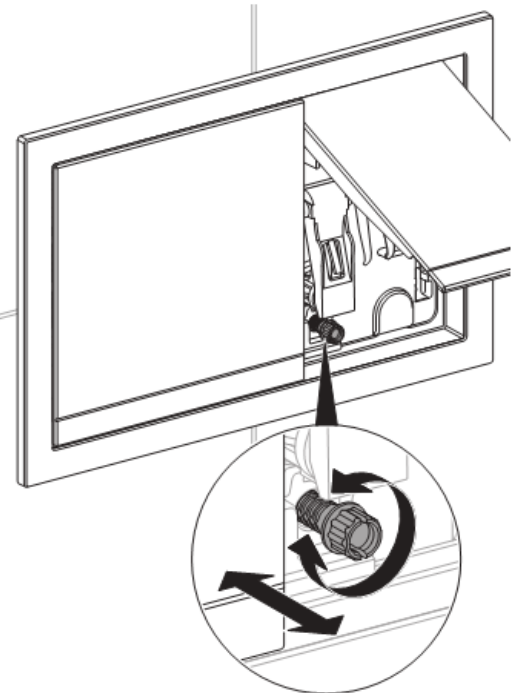

# Installation

14

1

2

3

4

5

Geberit International AG  
Schachenstrasse 77  
CH-8645 Jona