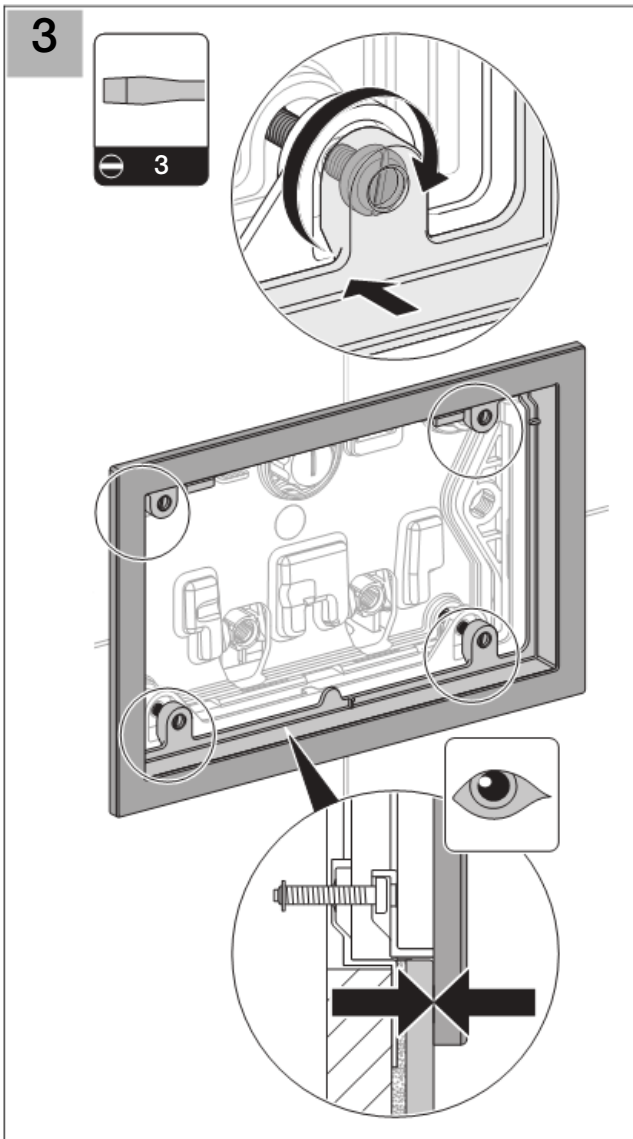

Installation

14

1

2

3

4

5

Geberit International AG
Schachenstrasse 77
CH-8645 Jona