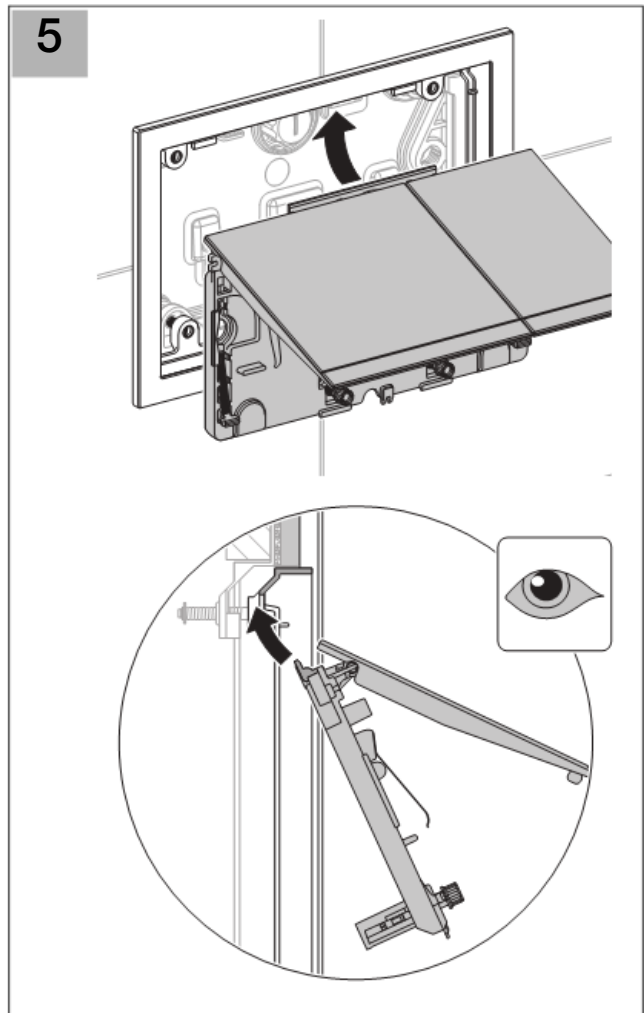

Installation

14

1

2

3

4

5

Geberit International AG
Schachenstrasse 77
CH-8645 Jona