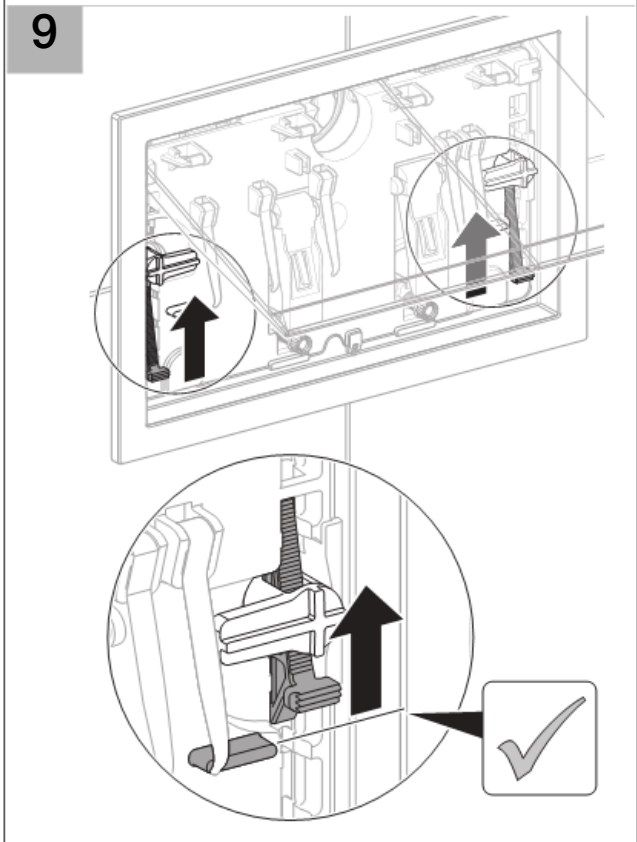

# Installation

14

1

2

3

4

5

Geberit International AG  
Schachenstrasse 77  
CH-8645 Jona