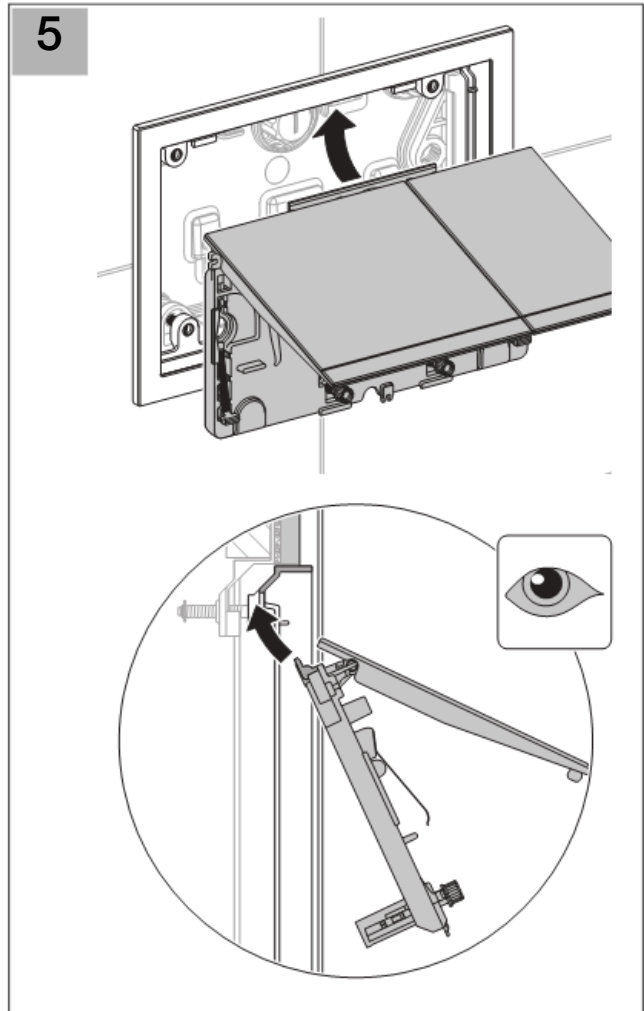

# Installation

14

1

2

3

4

5

Geberit International AG  
Schachenstrasse 77  
CH-8645 Jona