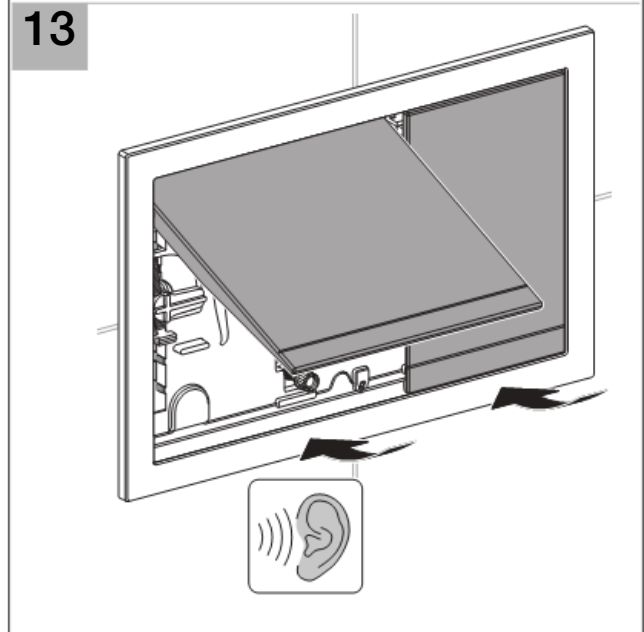

Installation

14

1

2

3

4

5

Geberit International AG
Schachenstrasse 77
CH-8645 Jona