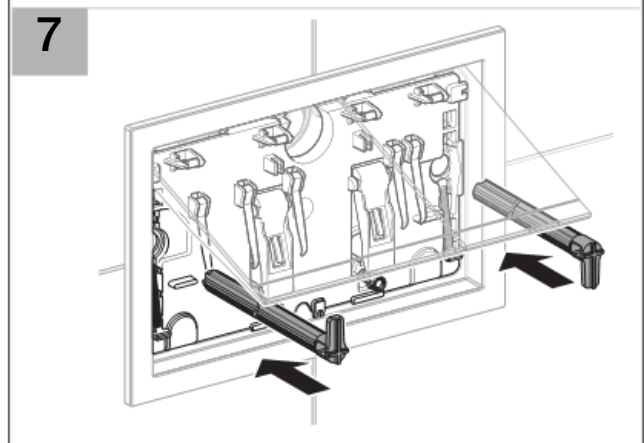

# Installation

14

1

2

3

4

5

Geberit International AG  
Schachenstrasse 77  
CH-8645 Jona